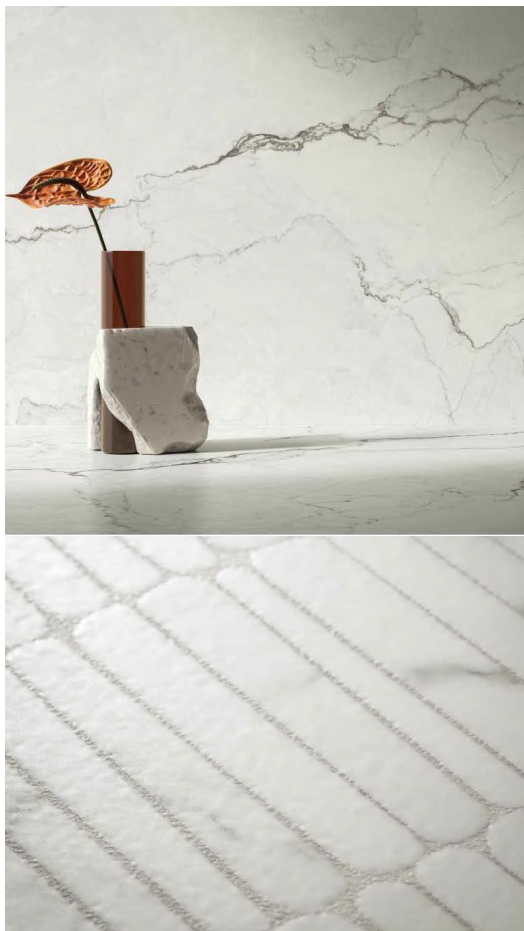

Koupelnové obklady

Flaviker Supreme Memories
Quarzite Luna
kombinace hladký formát a mozaika
1200 x 1200 mm