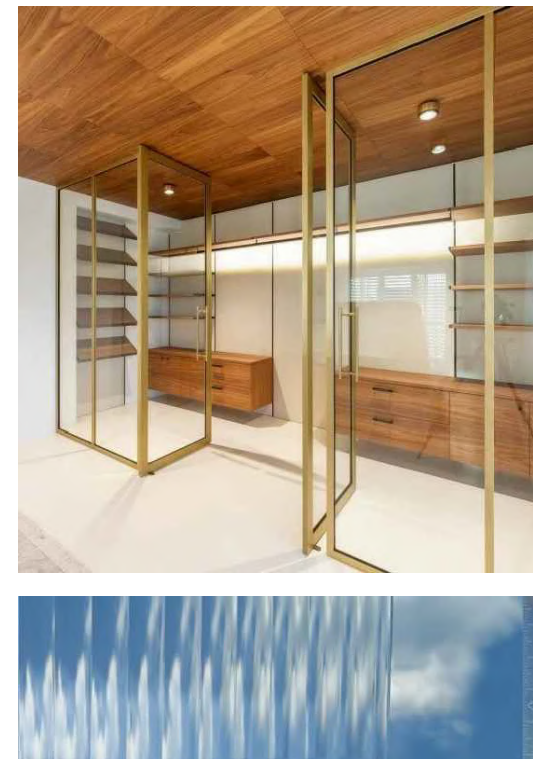

Prosklené dveře

Dorsis Digeró Swing
Rám zlatý matný lak
Sklo profilované Flutes