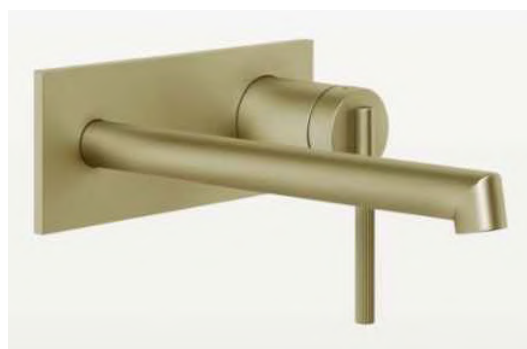

Umyvadlová baterie

Gessi Ingranaggio
Nástěnná podomítková
PDV broušená mosaz